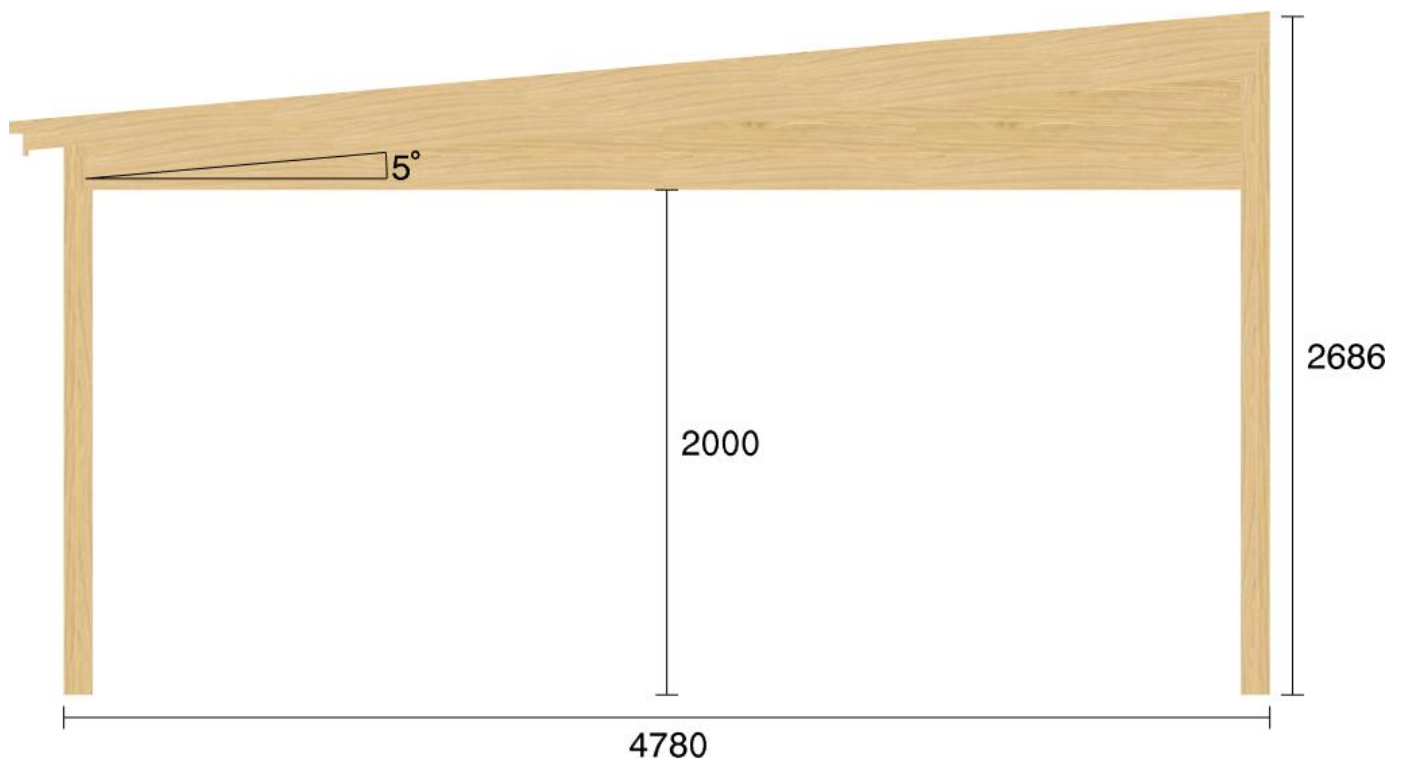

Pulpetstomme L5199 D4780  
Planvy centrummått stolpar

Planvy yttermått

Elevationsvy front yttermått

Elevationsvy vänster yttermått

Elevationsvy höger yttermått

Elevationsvy bak yttermått