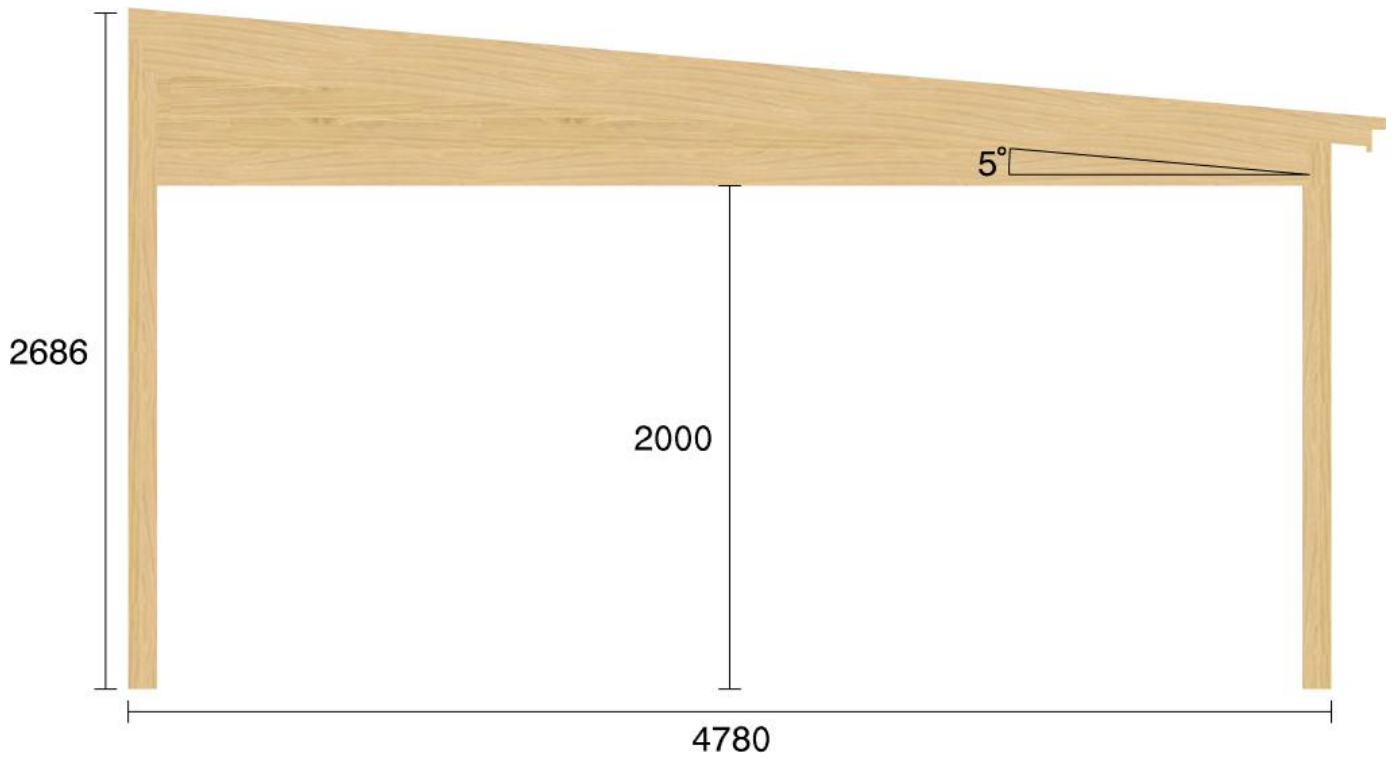

Pulpetstomme L5199 D4780  
Planvy centrummått stolpar

Planvy yttermått

Elevationsvy front yttermått

Elevationsvy vänster yttermått

Elevationsvy höger yttermått

Elevationsvy bak yttermått