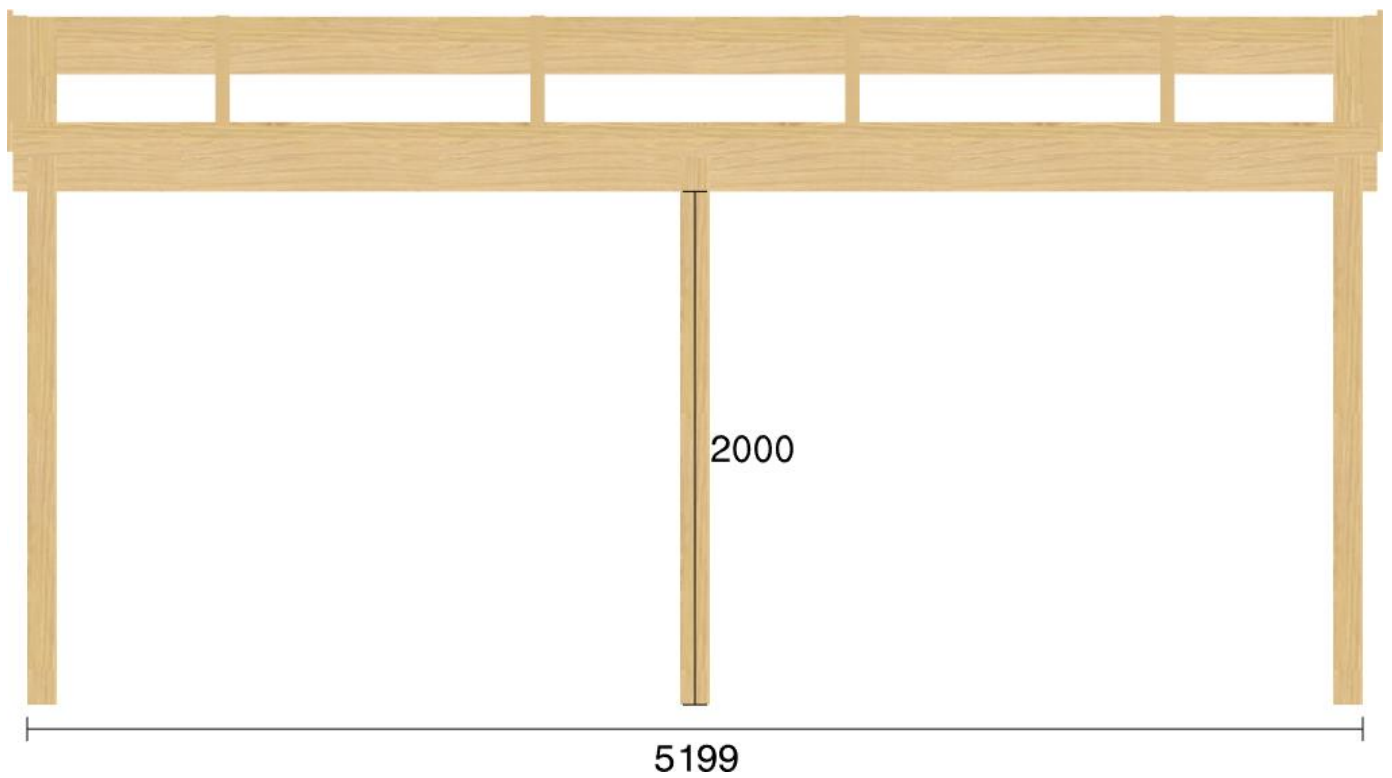

Pulpetstomme L5199 D4780  
Planvy centrummått stolpar

Planvy yttermått

Elevationsvy front yttermått

Elevationsvy vänster yttermått

Elevationsvy höger yttermått

Elevationsvy bak yttermått