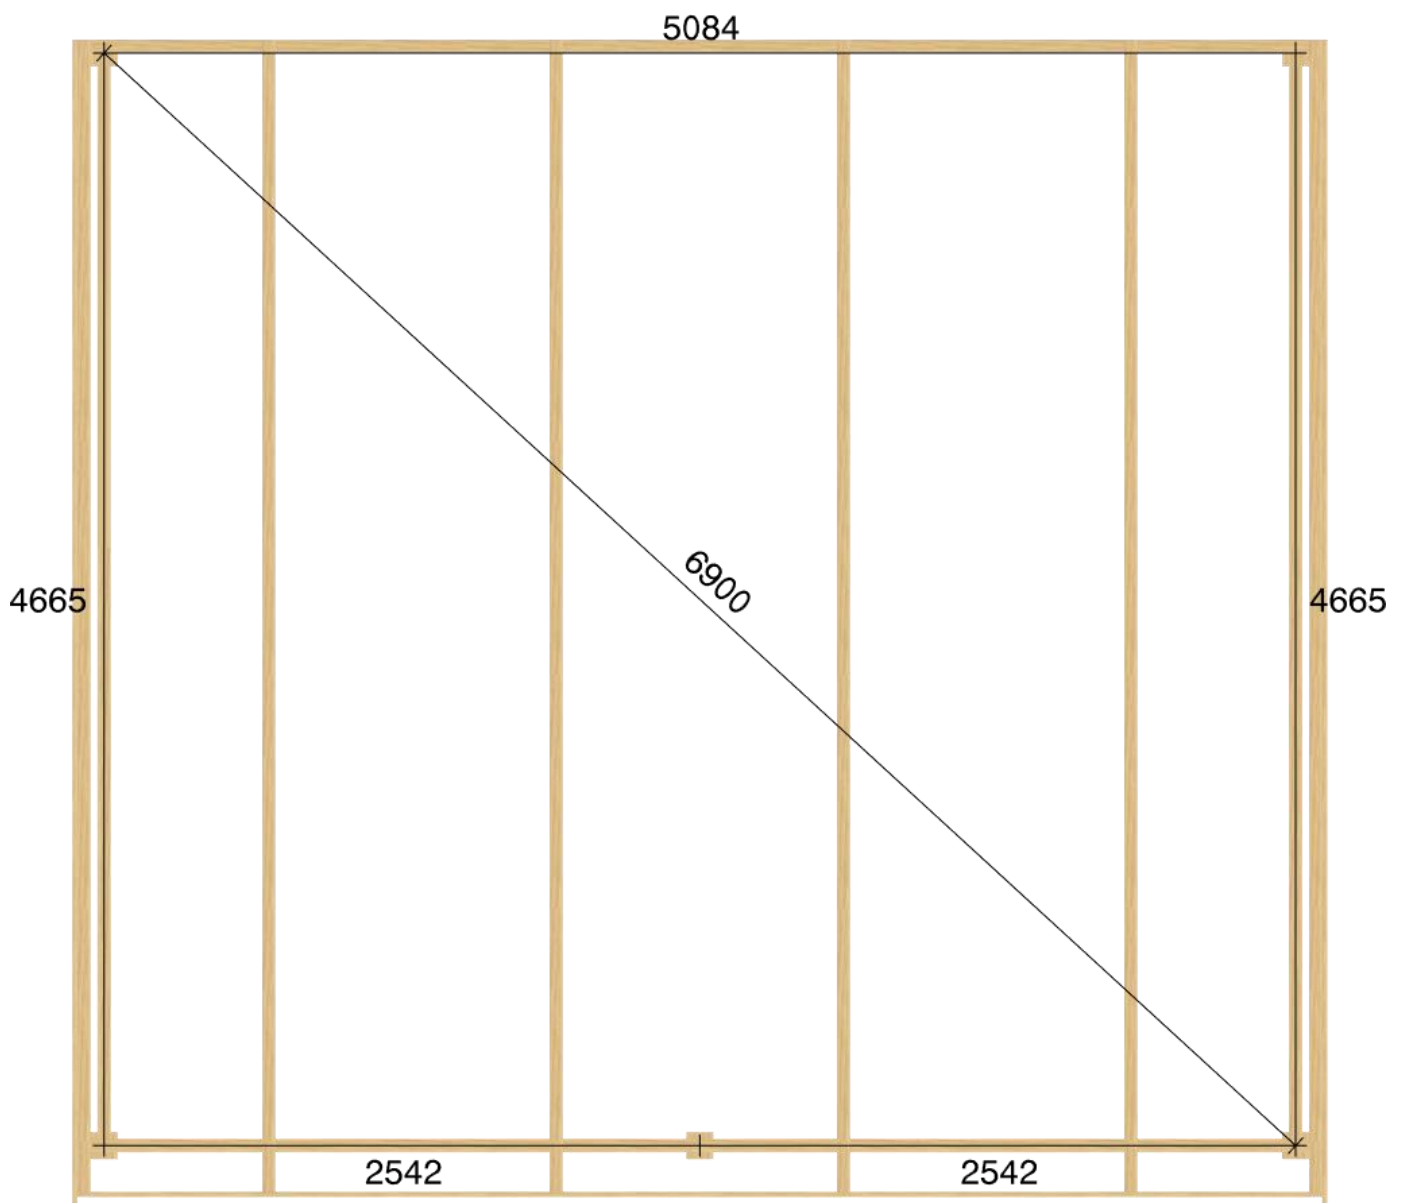

Pulpetstomme L5199 D4780  
Planvy centrummått stolpar

Planvy yttermått

Elevationsvy front yttermått

Elevationsvy vänster yttermått

Elevationsvy höger yttermått

Elevationsvy bak yttermått